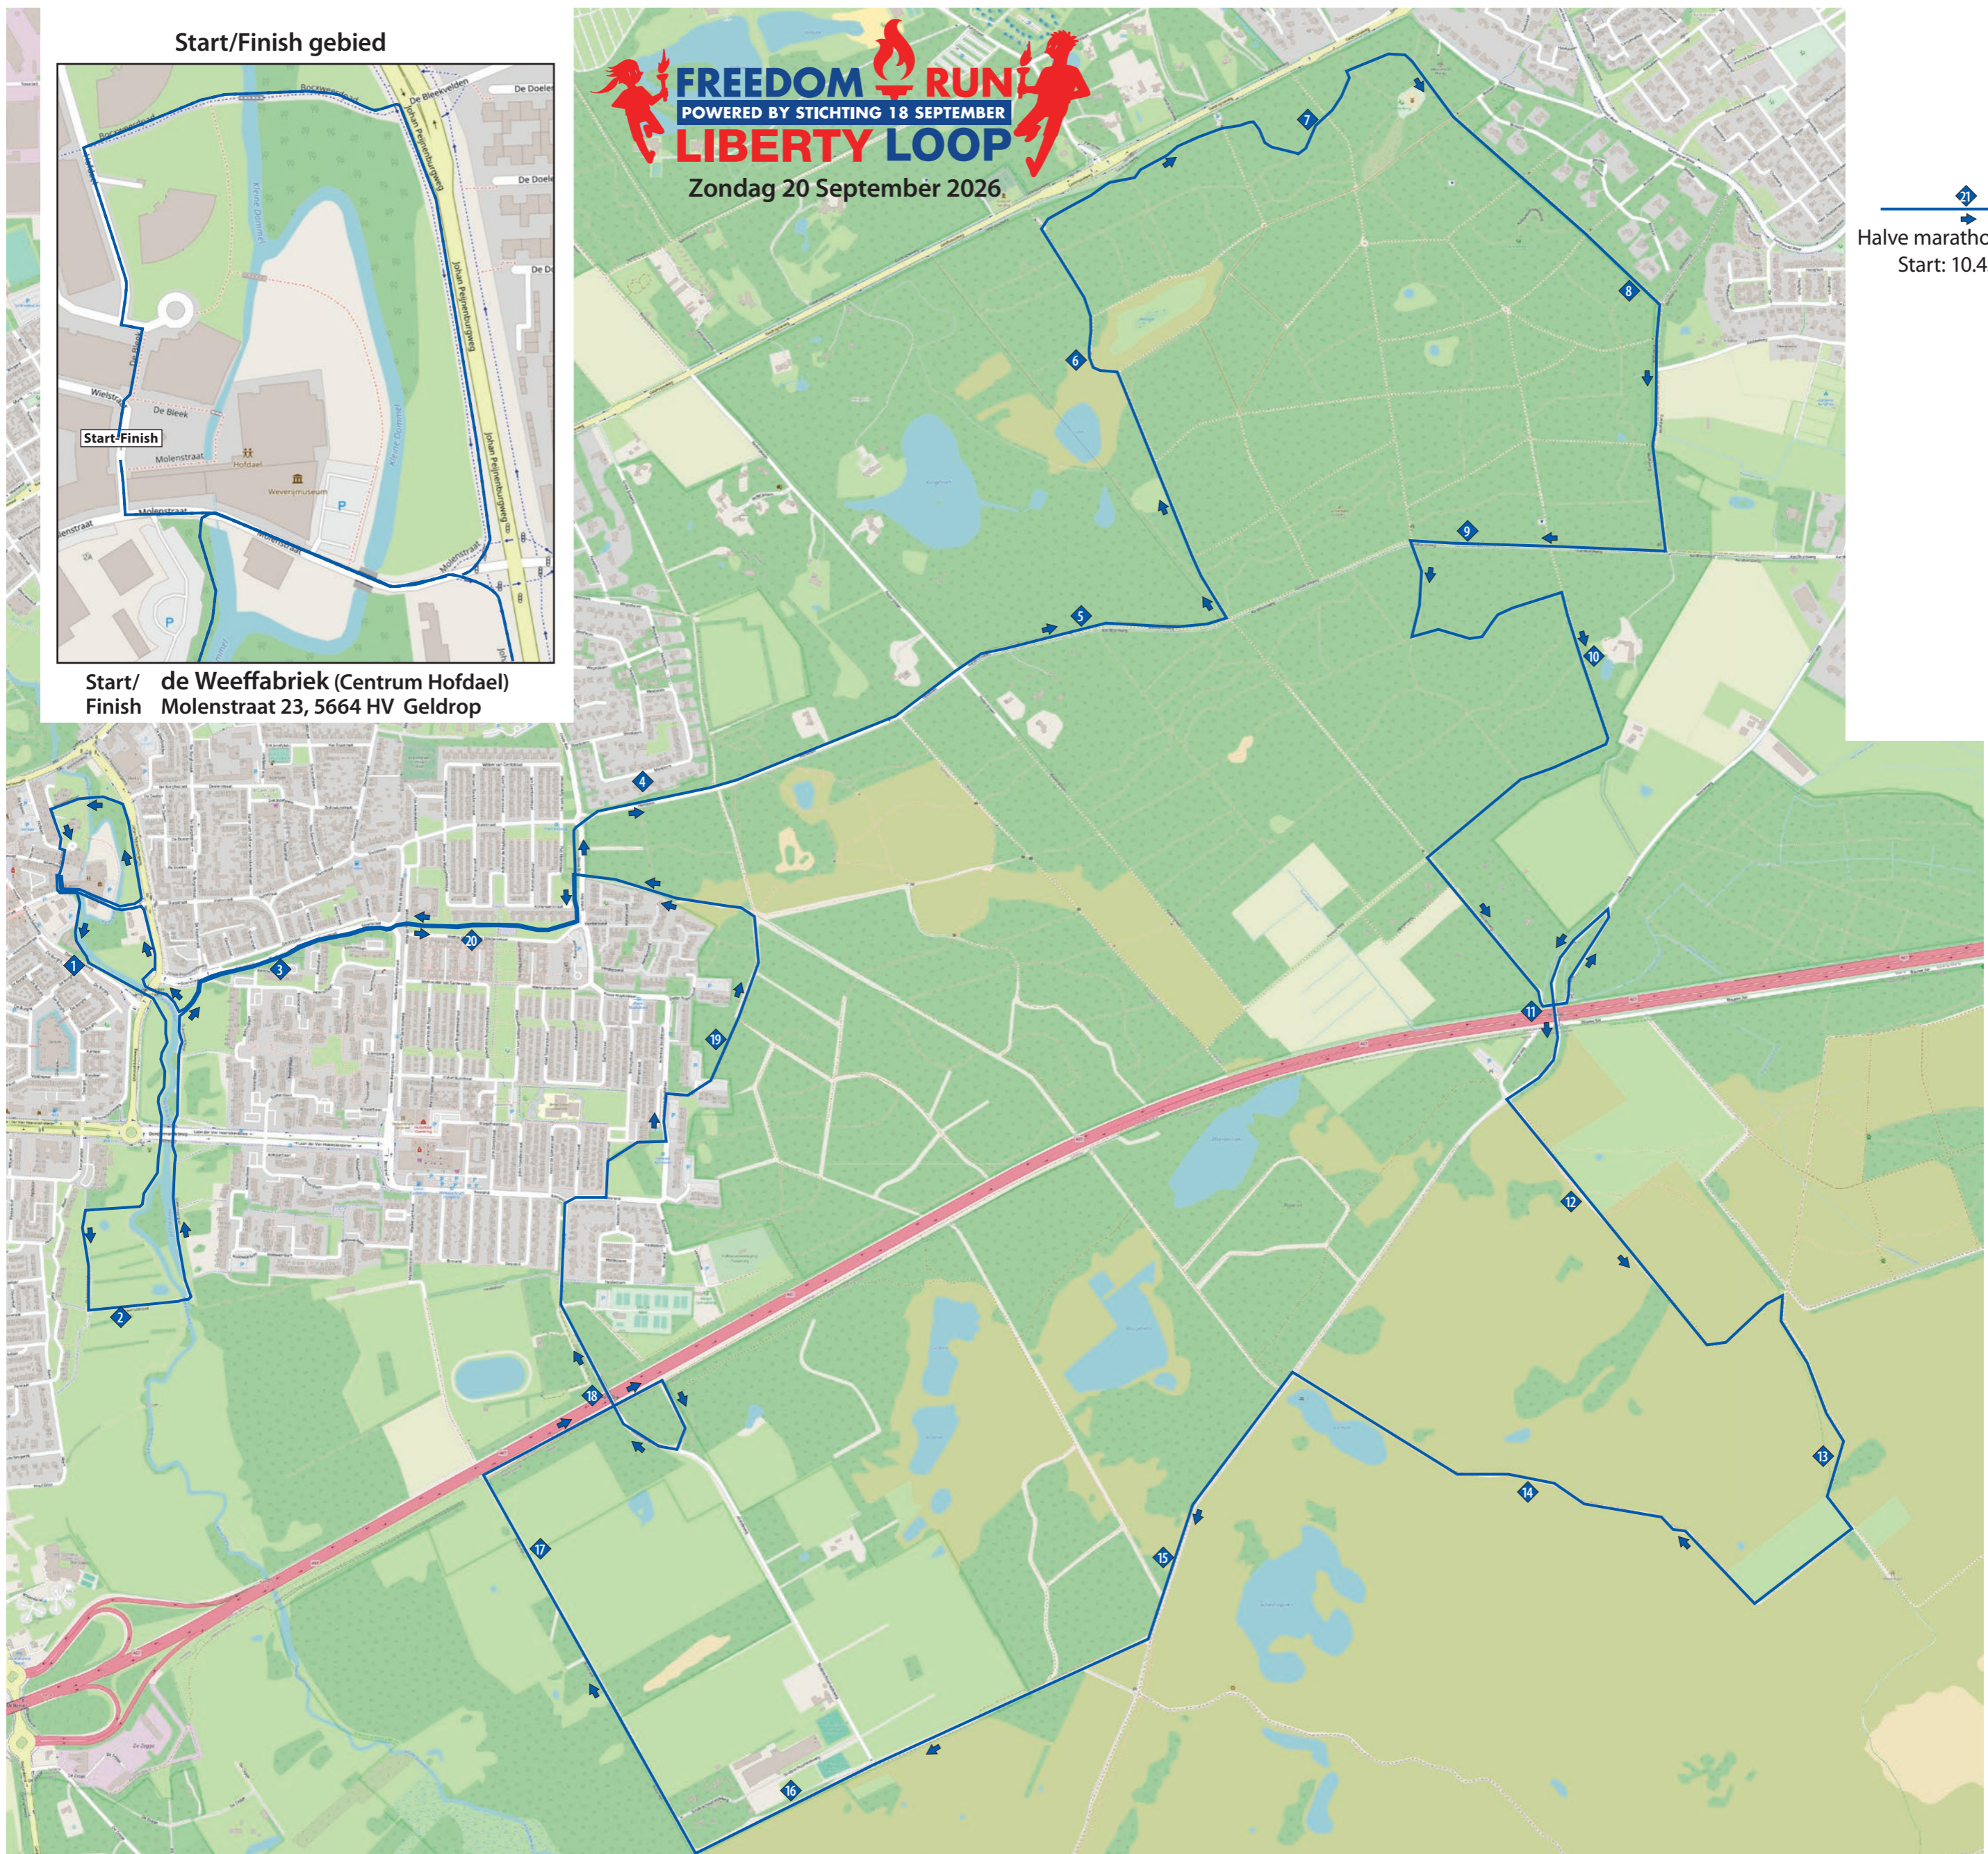

Start/Finish gebied

Start/ de Weeffabriek (Centrum Hofdael)
Finish Molenstraat 23, 5664 HV Geldrop

Zondag 20 September 2026.

Halve marathon (21 km)
Start: 10.45 uur