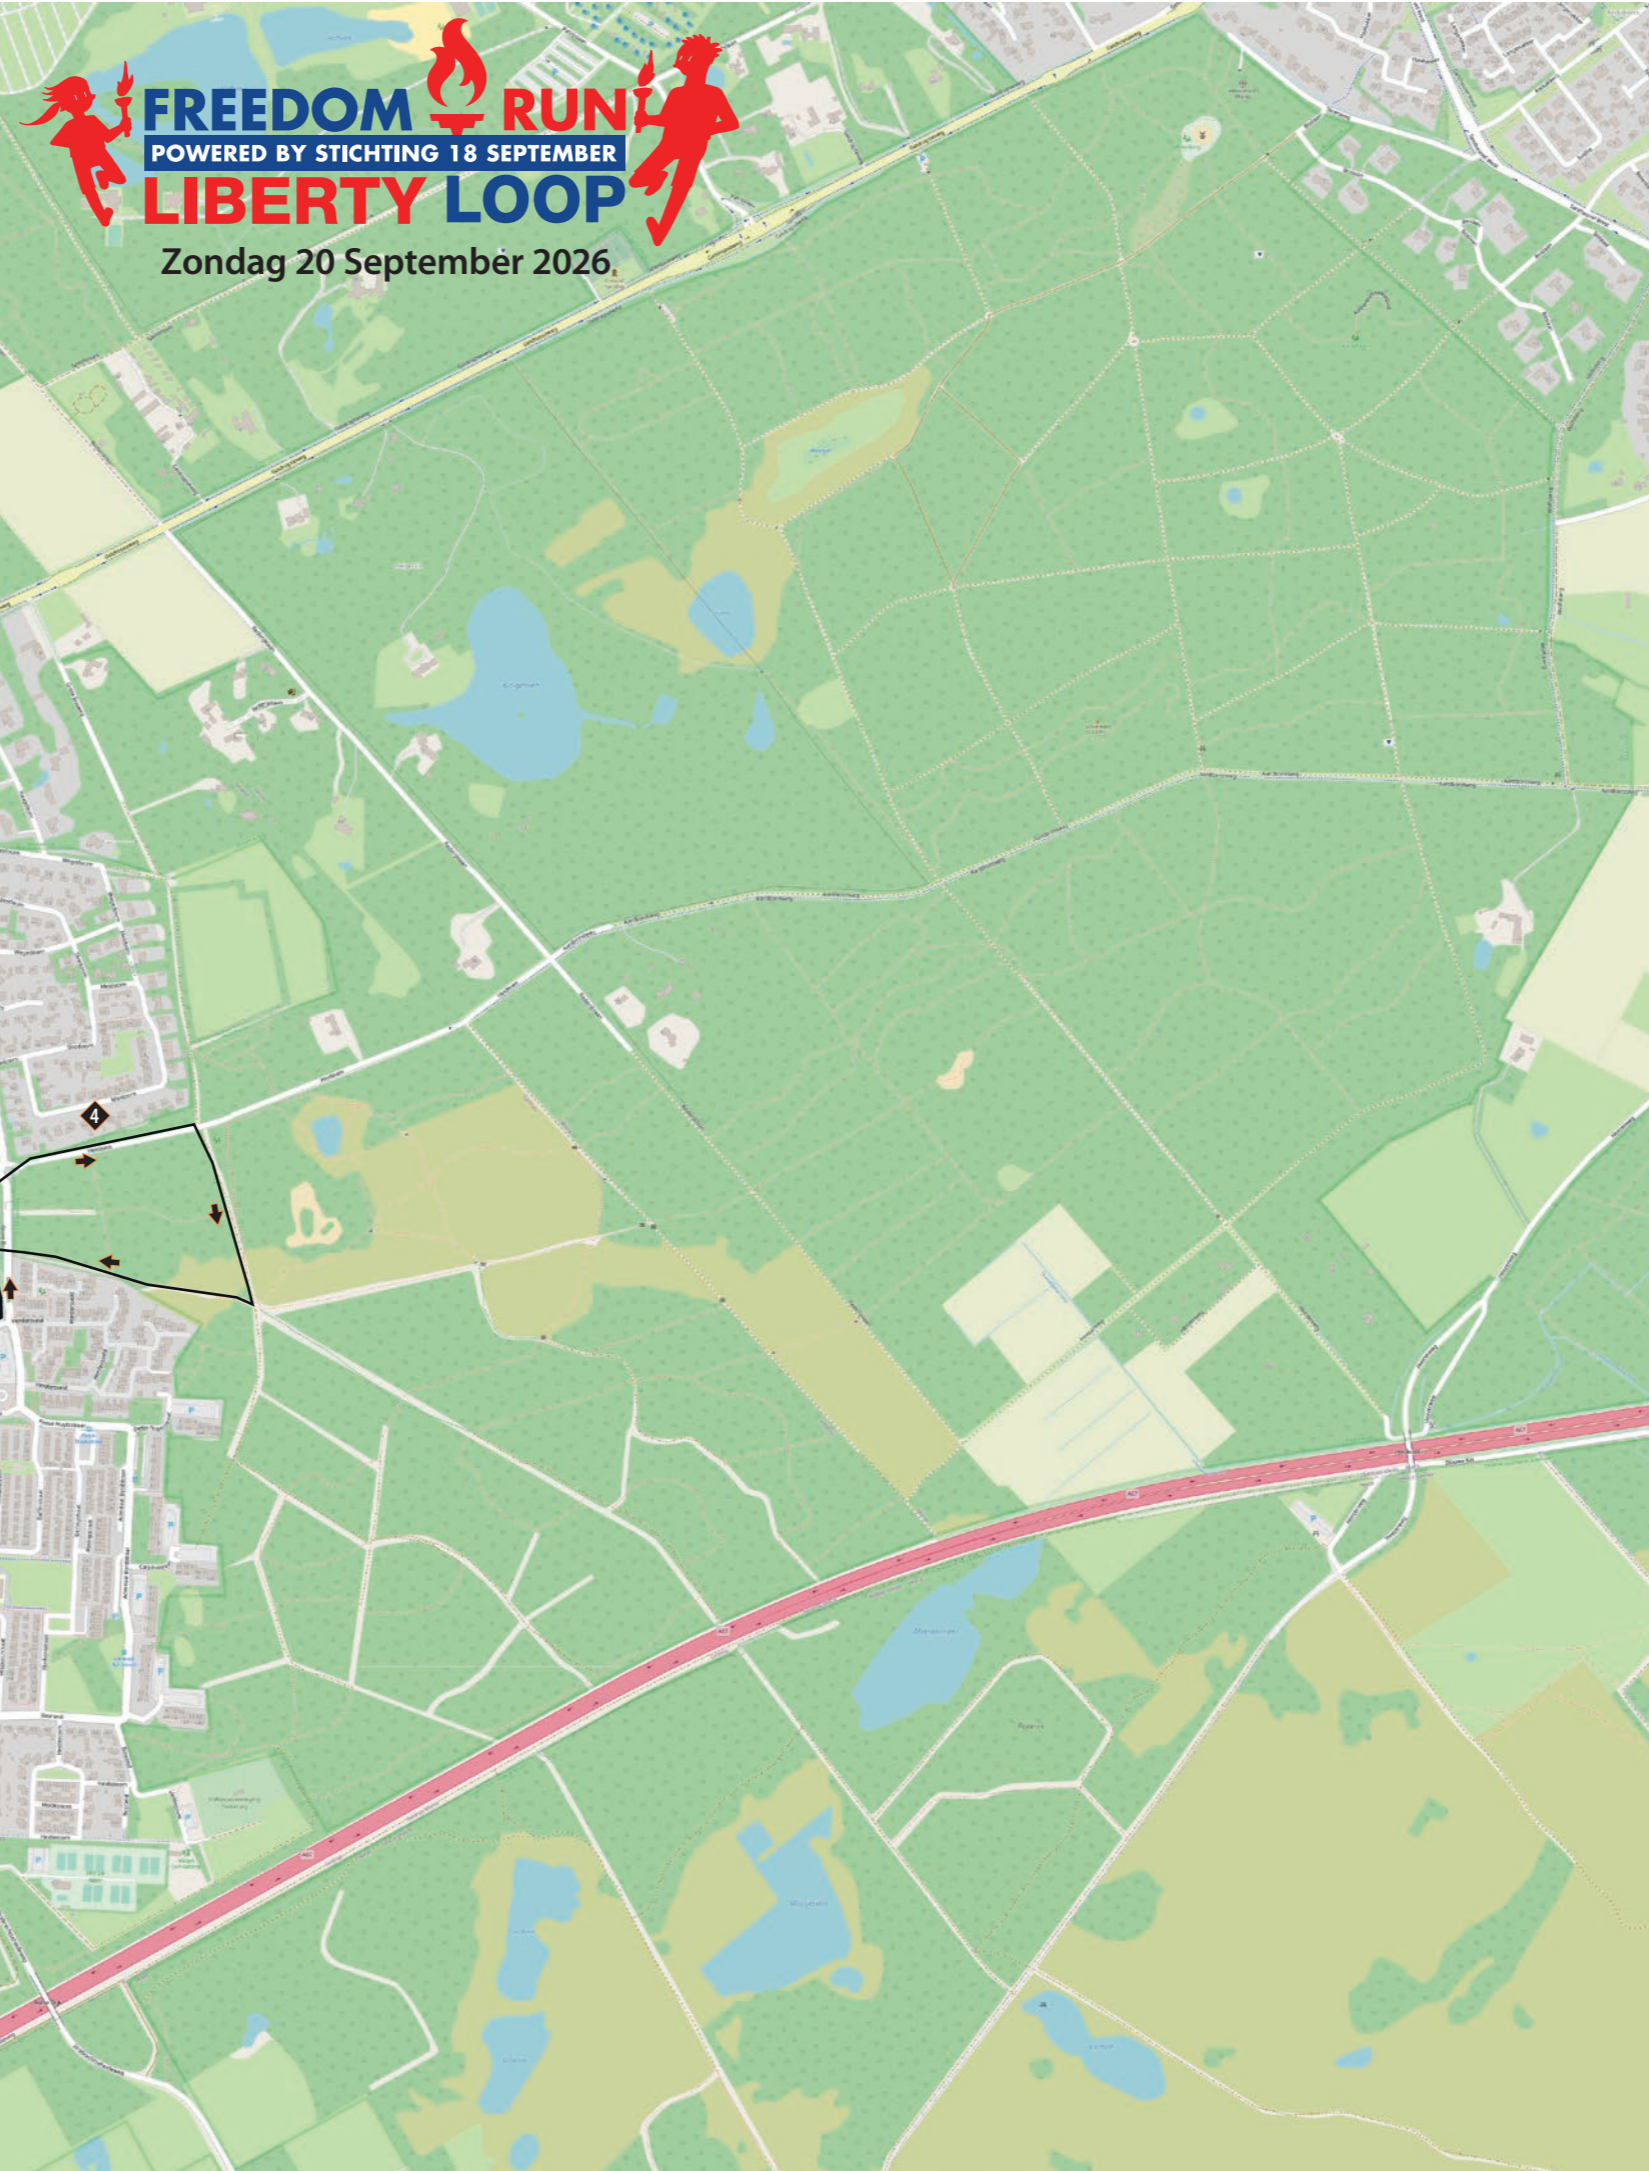

Start/Finish gebied

Start/ Finish de Weeffabriek (Centrum Hofdael)  
Molenstraat 23, 5664 HV Geldrop

4 miles (6,4 km)  
Start 11.15 uur